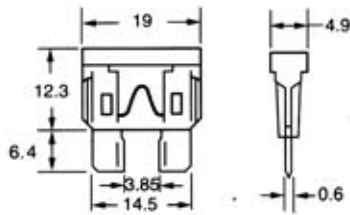

**FUSIBLES AUTOMOTRICES**
**SERIE 10**

CLAVE	AMP	Voltaje
10-3	3	32V
10-4	4	32V
10-5	5	32V
10-7.5	7.5	32V
10-10	10	32V
10-15	15	32V
10-20	20	32V
10-25	25	32V
10-30	30	32V
10-35	35	32V
10-40	40	32V

Características Eléctricas	
% Corriente	Tiempo de Apertura
110%	4horas Min
135%	0.75 a 1800s
200%	0.15 a 5s
350%	80ms a 300ms

**SERIE 11**

CLAVE	AMP	Voltaje
11-2	2	32V
11-3	3	32V
11-4	4	32V
11-5	5	32V
11-7.5	7.5	32V
11-10	10	32V
11-15	15	32V
11-20	20	32V
11-25	25	32V
11-30	30	32V

Características Eléctricas	
% Corriente	Tiempo de Apertura
110%	4horas Min
135%	0.75 a 1800s
200%	0.15 a 5s
350%	80ms a 300ms