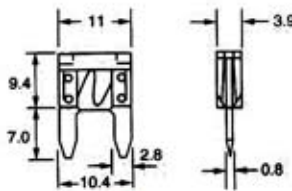

**FUSIBLES AUTOMOTRICES**
**SERIE 10**

CLAVE	AMP	Voltaje
10-3	3	32V
10-4	4	32V
10-5	5	32V
10-7.5	7.5	32V
10-10	10	32V
10-15	15	32V
10-20	20	32V
10-25	25	32V
10-30	30	32V
10-35	35	32V
10-40	40	32V

Características Eléctricas	
% Corriente	Tiempo de Apertura
110%	4horas Min
135%	0.75 a 1800s
200%	0.15 a 5s
350%	80ms a 300ms

**SERIE 11**

CLAVE	AMP	Voltaje
11-2	2	32V
11-3	3	32V
11-4	4	32V
11-5	5	32V
11-7.5	7.5	32V
11-10	10	32V
11-15	15	32V
11-20	20	32V
11-25	25	32V
11-30	30	32V

Características Eléctricas	
% Corriente	Tiempo de Apertura
110%	4horas Min
135%	0.75 a 1800s
200%	0.15 a 5s
350%	80ms a 300ms